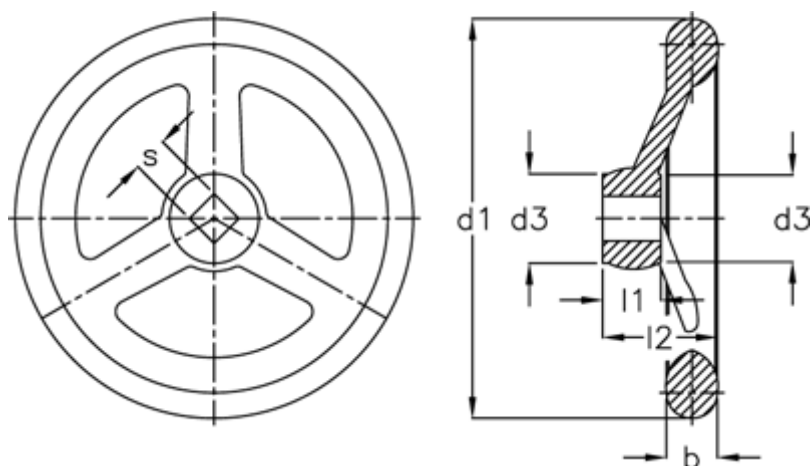

Varenummer: 20313352
Beskrivelse: E+G Håndhjul
DIN 950-GG-400-V24-A

Mål

Antal eger =	5
b =	32
d1 =	400
d3 =	65
l1 =	38
l2 =	63
s H11 =	V 24